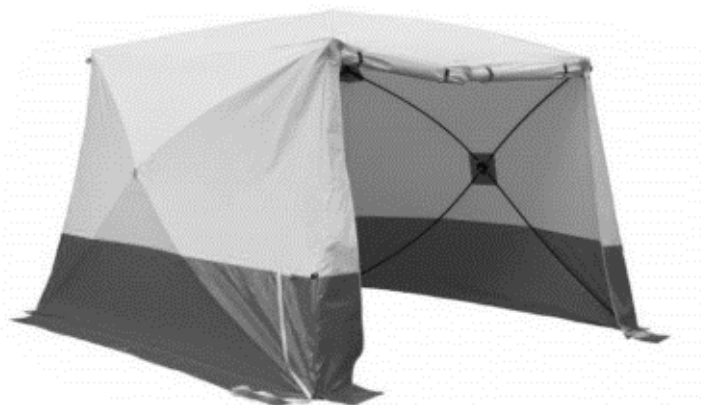

Telt, arbejdstelt type 300.5S

Holm & Holm A/S

Tlf. +45 98351930

info@holm-holm.dk

Arbejdstelt der hurtigt opsættes af 1 mand. Teltet er med stor åbning foran og mindre åbning på ca. 1 m. i bagvæg, begge med lynlås. Telt er fremstillet i kraftig flammehæmmende brandsikker dug med glasfiberstænger, som forbliver fastgjort i teltet under sammenklapning. Leveres i bæretaske med lynlås.

Top teltdug	Hvid Polyester, brandhæmmende, lysgennemtrængelig.
Bund teltdug	Polyester stof belagt med blå PVC. Brandhæmmende.
Stænger	Glasfiber med samle kryds i aluminium.
Fod / stænger	Aluminium rør med gummi sko.
Taske	Taske med lynlås og bærerem.
Dimensioner	3.00 x 3.00 x H 2.15 m
Pakning	2.05 x 0.35 x 0.35 m.
Vægt	25,0 kg.
Oprindelse	EU
Toldtarif kode	63062200
Vare nr.	431.015