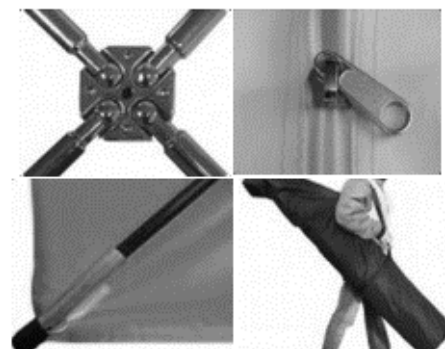

Telt, arbejdstelt type 300.5S

Holm & Holm A/S

Tlf. +45 98351930

info@holm-holm.dk

Arbejdstelt der hurtigt opsættes af 1 mand. Teltet er med stor åbning foran og mindre åbning på ca. 1 m. i bagvæg, begge med lynlås. Telt er fremstillet i kraftig flammehæmmende brandsikker dug med glasfiberstænger, som forbliver fastgjort i teltet under sammenklapning. Leveres i bæretaske med lynlås.

Top teltdug	Hvid Polyester, brandhæmmende, lysgennemtrængelig.
Bund teltdug	Polyester stof belagt med blå PVC. Brandhæmmende.
Stænger	Glasfiber med samle kryds i aluminium.
Fod / stænger	Aluminium rør med gummi sko.
Taske	Taske med lynlås og bærerem.
Dimensioner	3.00 x 3.00 x H 2.15 m
Pakning	2.05 x 0.35 x 0.35 m.
Vægt	25,0 kg.
Oprindelse	EU
Toldtarif kode	63062200
Vare nr.	431.015